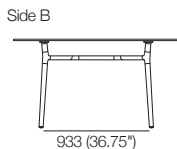

# Olive Table Range

Dining Table Circle 950

Counter Table Circle 950

Bar Table Circle 950

Dining Table Circle 1400

Dining Table Rectangle 1800