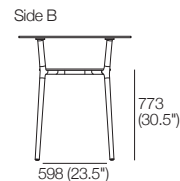

# Olive Table Range

Dining Table Circle 950

Counter Table Circle 950

Bar Table Circle 950

Dining Table Circle 1400

Dining Table Rectangle 1800