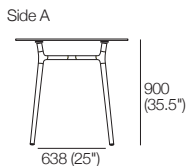

# Olive Table Range

Dining Table Circle 950

Counter Table Circle 950

Bar Table Circle 950

Dining Table Circle 1400

Dining Table Rectangle 1800