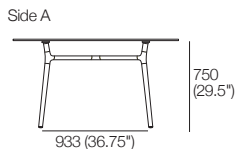

# Olive Table Range

Dining Table Circle 950

Counter Table Circle 950

Bar Table Circle 950

Dining Table Circle 1400

Dining Table Rectangle 1800