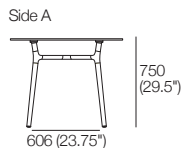

# Olive Table Range

Dining Table Circle 950

Counter Table Circle 950

Bar Table Circle 950

Dining Table Circle 1400

Dining Table Rectangle 1800