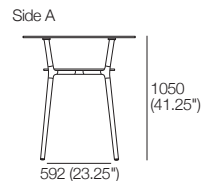

# Olive Table Range

Dining Table Circle 950

Counter Table Circle 950

Bar Table Circle 950

Dining Table Circle 1400

Dining Table Rectangle 1800