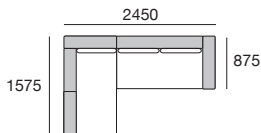

Packages

Outdoor Package A: Configurations

Components:

- 2x P157
- 2x C140
- 3x B70
- 1x A140
- 2x A70
- 2x A87