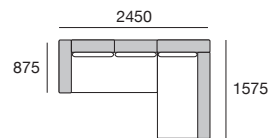

Packages

Outdoor Package A: Configurations

Components:

- 2x P157
- 2x C140
- 3x B70
- 1x A140
- 2x A70
- 2x A87