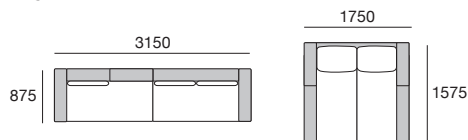

Components

Platforms

875 (D) 160 (H)
WeatherWeave™

Back Cushions

190 (D)
(Fabric)

Seat Cushions

700 (D) 180 (H)
(Fabric)

Arms/Backs

175 (D) 270 (H)
WeatherWeave™

Packages

Outdoor Package A: Configurations

Components:

- 2x P157
- 2x C140
- 3x B70
- 1x A140
- 2x A70
- 2x A87

Outdoor Sun Lounge

Components:

- 1x P157
- 1x C140
- 1x B70
- 1x A87
- 1x A140

Outdoor Chair 87

Components:

- 1x P87
- 1x C70
- 1x B70
- 1x A70
- 1x A87