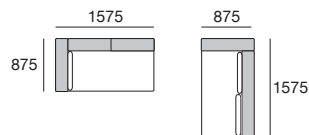

Components

Platforms

875 (D) 160 (H)
WeatherWeave™

Back Cushions

190 (D)
(Fabric)

Seat Cushions

700 (D) 180 (H)
(Fabric)

Arms/Backs

175 (D) 270 (H)
WeatherWeave™

Packages

Outdoor Package A: Configurations

Components:

- 2x P157
- 2x C140
- 3x B70
- 1x A140
- 2x A70
- 2x A87