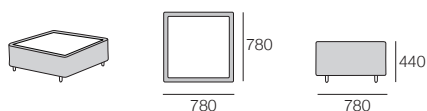

1x SQR Base, 1x SQR Glass Top

Calypso III RND STD

1x RND STD Base, 1x RND STD Glass Top

Calypso III RND MED

1x RND MED Base, 1x RND MED Glass Top

Calypso III RND HIGH

1x RND HIGH Base, 1x RND HIGH Glass Top

Calypso Coffee Tables

WeatherWeave or WeatherWeave Deluxe Base
with Glass Top

Calypso SQ

1x SQR Base, 1x SQR Glass Top

Calypso RND STD

1x RND STD Base, 1x RND STD Glass Top

Calypso RND MED

1x RND MED Base, 1x RND MED Glass Top