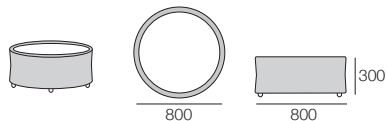

1x SQR Base, 1x SQR Glass Top

Calypso III RND STD

1x RND STD Base, 1x RND STD Glass Top

Calypso III RND MED

1x RND MED Base, 1x RND MED Glass Top

Calypso III RND HIGH

1x RND HIGH Base, 1x RND HIGH Glass Top

Calypso Coffee Tables

WeatherWeave or WeatherWeave Deluxe Base
with Glass Top

Calypso SQ

1x SQR Base, 1x SQR Glass Top

Calypso RND STD

1x RND STD Base, 1x RND STD Glass Top

Calypso RND MED

1x RND MED Base, 1x RND MED Glass Top