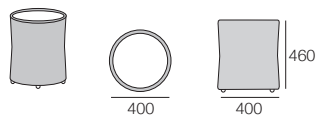

1x SQR Base, 1x SQR Glass Top

Calypso III RND STD

1x RND STD Base, 1x RND STD Glass Top

Calypso III RND MED

1x RND MED Base, 1x RND MED Glass Top

Calypso III RND HIGH

1x RND HIGH Base, 1x RND HIGH Glass Top

Calypso Coffee Tables

WeatherWeave or WeatherWeave Deluxe Base
with Glass Top

Calypso SQ

1x SQR Base, 1x SQR Glass Top

Calypso RND STD

1x RND STD Base, 1x RND STD Glass Top

Calypso RND MED

1x RND MED Base, 1x RND MED Glass Top