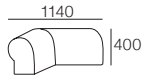

C960/720 x D1440 LH/RH
(Height 160)

C1080/840 x D1680 LH/RH
(Height 160)

C1200/960 x D1680 LH/RH
(Height 160)

Sonata Components

Corner Arm/back (Width 300)

AB CNR 960
(Depth 1020)

ABU 1920x960
(Depth 1020)

AB CNR 1080
(Depth 1020)

ABU 2160x960
(Depth 1020)

AB CNR 1200
(Depth 1020)

ABU 2640x960
(Depth 1020)

Arm/Back (Width 300)

AB720
(Length 720)

AB960
(Length 960)

AB1200
(Length 1200)

AB1440
(Length 1440)