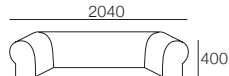

C960/720 x D1440 LH/RH
(Height 160)

C1080/840 x D1680 LH/RH
(Height 160)

C1200/960 x D1680 LH/RH
(Height 160)

Sonata Components

Corner Arm/back (Width 300)

AB CNR 960
(Depth 1020)

ABU 1920x960
(Depth 1020)

AB CNR 1080
(Depth 1020)

ABU 2160x960
(Depth 1020)

AB CNR 1200
(Depth 1020)

ABU 2640x960
(Depth 1020)

Arm/Back (Width 300)

AB720
(Length 720)

AB960
(Length 960)

AB1200
(Length 1200)

AB1440
(Length 1440)