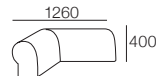

C960/720 x D1440 LH/RH
(Height 160)

C1080/840 x D1680 LH/RH
(Height 160)

C1200/960 x D1680 LH/RH
(Height 160)

Sonata Components

Corner Arm/back (Width 300)

AB CNR 960
(Depth 1020)

ABU 1920x960
(Depth 1020)

AB CNR 1080
(Depth 1020)

ABU 2160x960
(Depth 1020)

AB CNR 1200
(Depth 1020)

ABU 2640x960
(Depth 1020)

Arm/Back (Width 300)

AB720
(Length 720)

AB960
(Length 960)

AB1200
(Length 1200)

AB1440
(Length 1440)