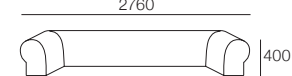

C960/720 x D1440 LH/RH
(Height 160)

C1080/840 x D1680 LH/RH
(Height 160)

C1200/960 x D1680 LH/RH
(Height 160)

Sonata Components

Corner Arm/back (Width 300)

AB CNR 960
(Depth 1020)

ABU 1920x960
(Depth 1020)

AB CNR 1080
(Depth 1020)

ABU 2160x960
(Depth 1020)

AB CNR 1200
(Depth 1020)

ABU 2640x960
(Depth 1020)

Arm/Back (Width 300)

AB720
(Length 720)

AB960
(Length 960)

AB1200
(Length 1200)

AB1440
(Length 1440)