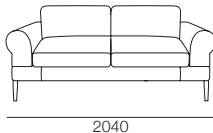

C960/720 x D1440 LH/RH
(Height 160)

C1080/840 x D1680 LH/RH
(Height 160)

C1200/960 x D1680 LH/RH
(Height 160)

Sonata Components

Corner Arm/back (Width 300)

AB CNR 960
(Depth 1020)

ABU 1920x960
(Depth 1020)

AB CNR 1080
(Depth 1020)

Ottoman 1200

Ottoman 960

Metal:

Sonata Components

Armchair ABU (Depth 900)

2 Seater ABU (Depth 1020)

2.5 Seater ABU (Depth 1020)

3 Seater ABU (Depth 1020)