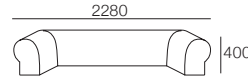

C960/720 x D1440 LH/RH
(Height 160)

C1080/840 x D1680 LH/RH
(Height 160)

C1200/960 x D1680 LH/RH
(Height 160)

Sonata Components

Corner Arm/back (Width 300)

AB CNR 960
(Depth 1020)

ABU 1920x960
(Depth 1020)

AB CNR 1080
(Depth 1020)

ABU 2160x960
(Depth 1020)

AB CNR 1200
(Depth 1020)

ABU 2640x960
(Depth 1020)

Arm/Back (Width 300)

AB720
(Length 720)

AB960
(Length 960)

AB1200
(Length 1200)

AB1440
(Length 1440)