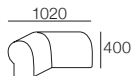

C960/720 x D1440 LH/RH
(Height 160)

C1080/840 x D1680 LH/RH
(Height 160)

C1200/960 x D1680 LH/RH
(Height 160)

Sonata Components

Corner Arm/back (Width 300)

AB CNR 960
(Depth 1020)

ABU 1920x960
(Depth 1020)

AB CNR 1080
(Depth 1020)

ABU 2160x960
(Depth 1020)

AB CNR 1200
(Depth 1020)

ABU 2640x960
(Depth 1020)

Arm/Back (Width 300)

AB720
(Length 720)

AB960
(Length 960)

AB1200
(Length 1200)

AB1440
(Length 1440)