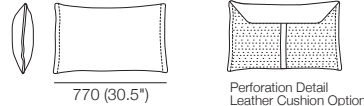

BC770. H500 (19.75")