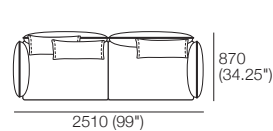

Pkg: 3 STR STD 4 FixAB

Components: 1x 3STR Base STD,
3x BC770, 2x AB1155 Fixed, 2x AB770 Fixed