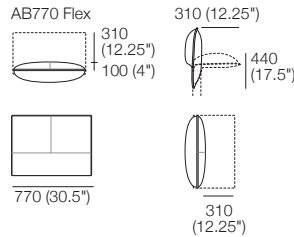

Arm/Back* Flex H580 (23")