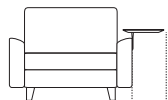

## Platform Table CRES

350mm (13.75")

400mm  
(15.75")

130mm (5") 220mm (8.75")

250mm (10")