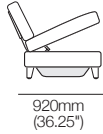

S Chair (Storage)